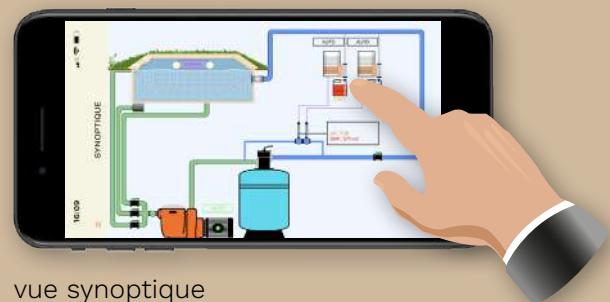

régulateur ORP