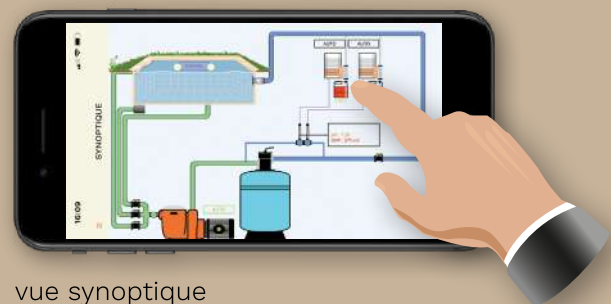

Régulateur automatique de pH et ORP

SMART'OZO

ozonateur intégré

Ce nouvel appareil permet au propriétaire de piscine de gérer l'essentiel de leur installation. L'appareil est connecté par wifi ou bluetooth et pilotable à distance grâce à un smartphone ou une tablette. La conception a été pensée pour que vous puissiez le poser vous-même, l'ensemble est prémonté, très facile à raccorder.

Son usage est simple et intuitif. Grâce à l'utilisation exclusive par smartphone et l'application dédiée, votre SMART'OZO vous donnera en un clin d'œil l'affichage de l'ensemble de l'installation. Il offre ainsi un accès direct à toutes les informations possibles de votre piscine ou de votre spa et permet de déterminer aisément le type de fonction et les options souhaitées pour chacune des applications. Avec son ozonateur intégré, le SMART'OZO vous donnera entière satisfaction, il détruira en une seule fois les matières organiques, les germes, les bactéries et les virus présents dans l'eau ainsi qu'une grande partie des chloramines.

ACCÈS RAPIDE

régulateur pH-

régulateur ORP

RÉGULATEURS AUTOMATIQUES

- ✓ pH-
- ✓ REDOX

LES PARAMÈTRES INTÉGRÉS

- régulateur automatique de pH et ORP (REDOX)
- ozoneur pour la désinfection complète
- gestion de la pompe de filtration
- surchloration possible
- hors gel (évite l'hivernage)
- niveau des produits dans les bacs (avec alarme niveau bas)
- plages horaires pour automatisation
- étalonnage des différents capteurs
- vue synoptique
- horloge
- conception et fabrication 100% française
- application pour smartphone, tablette et PC
- **surveillance Ozonex pour gestion à distance** (sécurité supplémentaire pour le consommateur)

vue synoptique